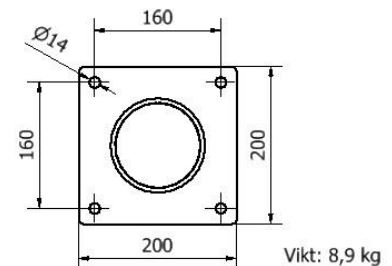

## Modell

**E Nummer:** 27 002 96  
**Benämning**  
Påkörningsskydd stolpe  
114-750

## Tekniska specifikationer

<b>Material</b>	Galvaniserat stål Väderbeständig reflex
<b>Dimensioner</b>	
Vikt	8,9 kg
Höjd	762 mm
Bredd	200 mm
Djup	200 mm

Next Green - Påkörningsskydd stolpe 114-750 är ett påkörningsskydd för din laddstation framtaget för att monteras antingen direkt i exempelvis betong eller i ett 60mm fundament med hjälp av **Markfäste GP60-160 Combo (E-nr 27 000 69)**. Påkörningsskydd stolpe 114-750 har stolpdiametern 114mm och höjd 750mm. Fotplattan har CC mått-160mm och yttermått 200mm. Påkörningsskyddet skyddar och uppmärksammar din laddstation.