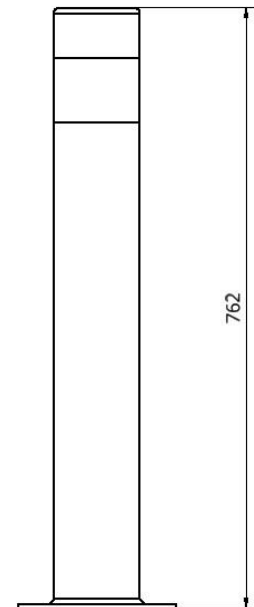

FUNKTIONER Påkörningsskydd stolpe 114-750

- Skyddar och uppmärksammar din laddstation mot påkörning
- Hålbild fotplatta CC-160mm
- För montage direkt i exempelvis betongplatta
- För instick i 60mm fundament (tillbehör E-nr 27 000 69 krävs)
- Robust konstruktion i galvaniserat stål
- Väderbeständig reflexdekal

Tekniska specifikationer

Material	Galvaniserat stål Väderbeständig reflex
Dimensioner	
Vikt	8,9 kg
Höjd	762 mm
Bredd	200 mm
Djup	200 mm